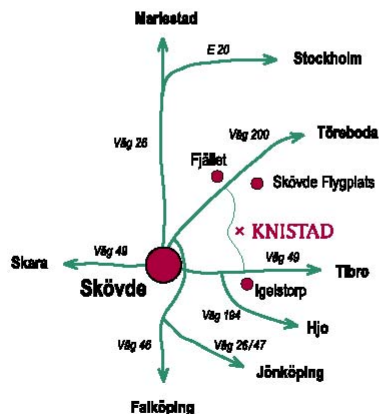

Knistad Hotell & Konferens

Är du nöjd är vi nöjda. Kanske låter det som en klyscha men för oss är det av avgörande betydelse i varje enskilt möte med våra gäster.

Självklart är vi stolta över att många upplever Knistad Hotell och Konferens som en av landets ledande anläggningar i sitt slag. Och visst är vi glada över de lovord, priser och utmärkelser vi får. Att Knistad är vackert beläget och lätt att nå från både Stockholm och Göteborg är givetvis andra fördelar. Är du nöjd är vi nöjda. Det är trots allt denna enkla mening som betyder mest. I allt vi gör och erbjuder är ambitionen att du ska vara nöjd. Det som hos andra upplevs som "det lilla extra" ska vara självklart hos oss. Varje dag, året runt.

Vägbeskrivning

Knistads koordinater
N 58,25 E 013.56

Norr (via Mariestad / Stockholm)

I Mariestad, kör väg 26 till Skövde. Sväng vänster i första rondellen (Statoil, Bilia) in på väg 200 mot Töreboda och Skövdes flygplats. I Fjället, sväng höger och följ skylt; Knistad 3 km.

Från Oslo

Kör mot Strömstad och sedan mot Uddevalla och Trollhättan. I Trollhättan kör över bron mot Vargön. Vid rastplats "Tre Älgar", sväng höger mot Gråstorp och sedan Falköping. Sväng höger in på E20 mot Skara. I Skara, följ anvisningar från Väster.